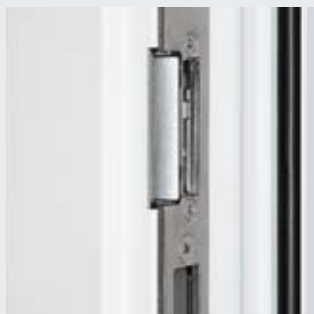

Opcijska oprema

Notranja kljuka iz nerjavnega jekla z rozeto za profilni cilinder

Električno odpiralo vrat

Zaobljen okvir maske Rondo 70 na zunanji strani

Spodnji del vrat iz nerjavnega jekla

Dobro držalo

Alternativno k prikazanemu držalu za vhodna vrata z motivi lahko izbirate tudi med temi modeli.